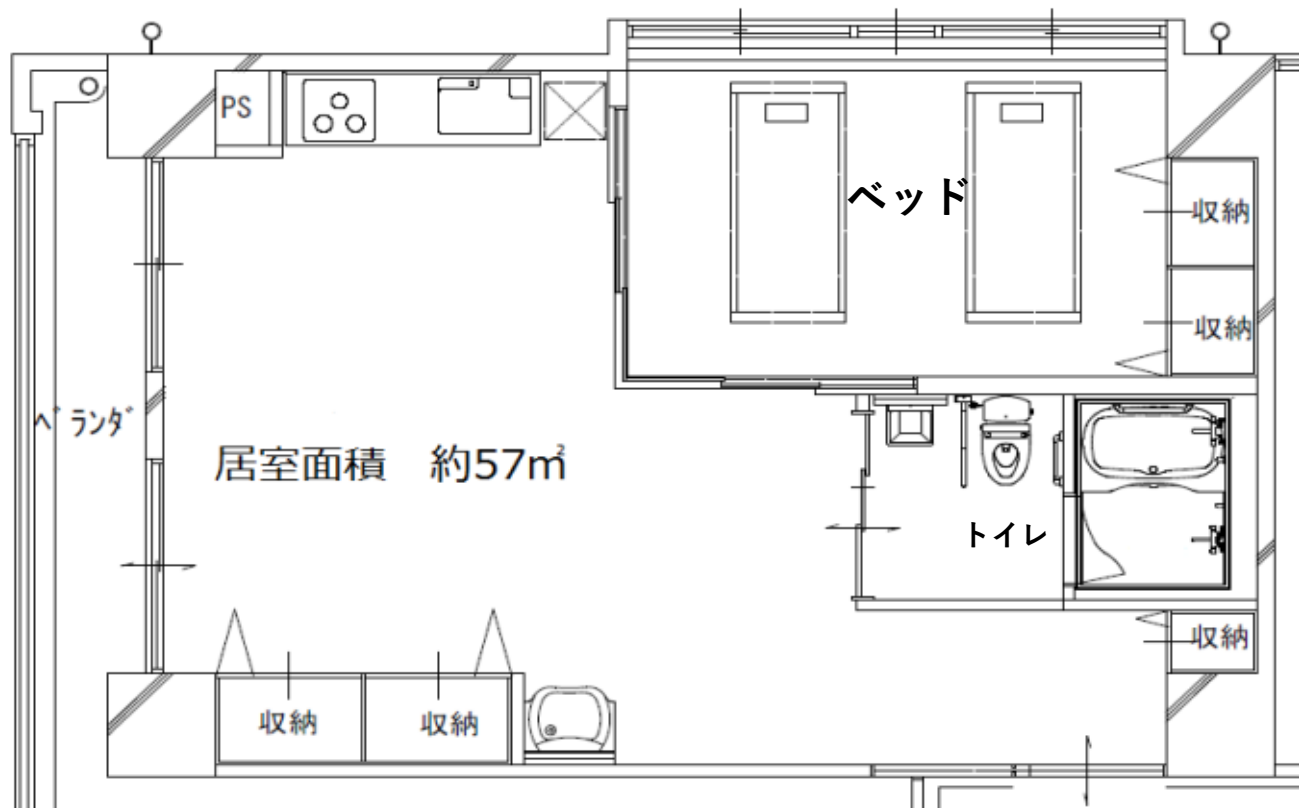

タイプ D

居室面積 約57㎡

【住戸部分の設備】

- ウォシュレットトイレ
- 洗面台
- エアコン
- 照明機器
- 給湯設備
- 一斉放送
- クローゼット (下足箱)
- ベッド
- 床頭台
- ケーブルテレビアンテナ線 (有料チャンネルは別途CTBメディアとの個別契約が必要です)
- インターネット回線 (プロバイダ契約は不要です)
- スプリンクラー
- 火災報知器
- ケアコール
- IH式ミニキッチン
- ユニットバス
- 等